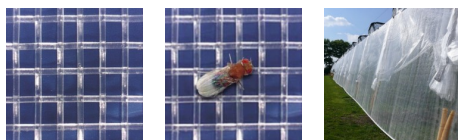

## Caractéristiques

Prix:	1,20 - 1,30 €/m <sup>2</sup>
Transmission lumineuse:	90 %
Dimension de la maille:	0,77 x 1,02 mm
Protection:	Drosophila Suzukii
Poids:	70 g/m <sup>2</sup>

## Dimensions filets anti-insectes

2,50 x 200 m	4 x 200 m	5 x 200 m		
--------------	-----------	-----------	--	--

- Protège contre la mouche de fruit
- Mailles très fines
  
- Protège contre **la mouche de fruit**
- Mailles très fines