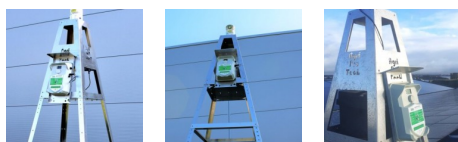

LazerTrac500 - effaroucheur laser

Code d'article: P0501

Caractéristiques

Protection:	Faisceau laser 200 m
Durabilité:	Durée de vie de la source laser : 10 000 heures
Extra:	Efficace dans les étables et bâtiments

Le **LazerTrac500** est une solution combinant effarouchement laser et sonore. Il éloigne de nombreuses espèces d'oiseaux, à l'intérieur et à l'extérieur des bâtiments ou en pleine nuit.

Voici les espèces les plus couramment éloignées par ce système :

Notre technologie de pointe offre une solution humaine et performante, garantissant la protection de votre propriété sans causer de dommages aux animaux. Le système **LazerTrac®** se compose de deux éléments : le boîtier de commande pour la programmation et la tête laser rotative qui suit un balayage précis pour éloigner les oiseaux.