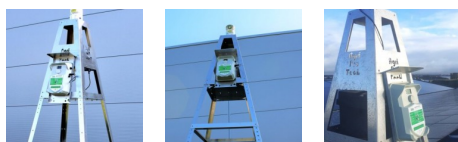

LazerTrac500 - effaroucheur laser extérieur

Code d'article: P0501

Caractéristiques

Protection:	Faisceau laser 200 m
Durabilité:	Durée de vie de la source laser : 10 000 heures
Extra:	Efficace dans les étables et autour bâtiments en zones ombragées

Le **LazerTrac500** est une solution combinant effarouchement laser et sonore. Il éloigne de nombreuses espèces d'oiseaux, à l'intérieur et à l'extérieur des bâtiments ou en pleine nuit.

Voici les espèces les plus couramment éloignées par ce système :

Notre technologie de pointe offre une solution humaine et performante, garantissant la protection de votre propriété sans causer de dommages aux animaux. Le système **LazerTrac®** se compose de deux éléments : le boîtier de commande pour la programmation et la tête laser rotative qui suit un balayage précis pour éloigner les oiseaux.