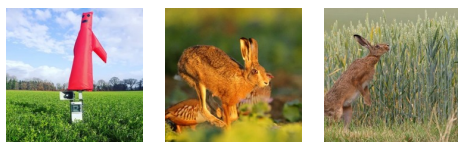

ManTrac effaroucheur COMBO sonore et visuel

Code d'article: PO211

Caractéristiques

Protection:	4 hectares: oiseaux, LIÈVRES et LAPINS
Durabilité:	Autonomie de 15 jours
Extra:	150 sons différents en combinaison avec répulsif visuel

Répulsif visuel et sonore anti oiseaux, conçu pour la protection des cultures.

- Effaroucheur visuel fixé sur un effaroucheur sonore AviTrac® (9M ou 18S).
- Contre oiseaux et aussi LAPINS et LIÈVRES
- Se dégonfle et retombe à l'arrêt des sons.
- Se combine avec l'AviTrac 9M ou 18S quand les oiseaux sont persistant.
- *Attention, le ManTrac est une option de l'effaroucheur AviTrac®.*

Un effarouchement plus efficace: le ManTrac COMBO

- **L'effarouchement sonore et visuel est plus réaliste.**
- Il donne l'impression d'une présence réelle et **éloigne plus efficacement les animaux indésirables.**
- Il éloigne de manière durable les oiseaux et gibiers.
- **4 ha d'efficacité**

La couleur rouge de la toile du ManTrac le rend très visible aux yeux des animaux.

Des sangles de 10 cm sont ajoutées au bout de ses bras et permettent d'y accrocher des moyens d'effarouchement visuels supplémentaires (ex : ruban réfléchissant).

Du matériel professionnel

La toile du ManTrac est **résistante aux intempéries et aux UV**. Celle-ci est retenue sous son socle de support par un élastique solide de 6 mm de diamètre.