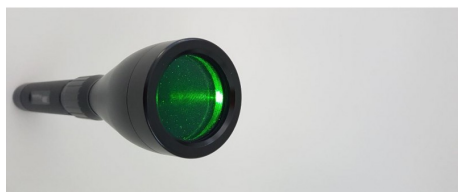

LighTrac40 draagbare Laser

Artikelcode: L0001

Kenmerken

| | |
|----------------------|---|
| Bescherming: | Kraaien, kauwen, bosduiven, meeuwen, spreeuwen, mussen |
| Duurzaamheid: | Levensduur laserbron (normaal gebruik): 5000 uur |
| Extra: | Laser met groene stip om efficiënt vogels af te schrikken |

De compacte oplossing voor overlast door vogels

- Aanbevolen voor gebruik binnenshuis
- Gemiddeld bereik van 100 meter en tot 1000 meter midden in de nacht
- Makkelijk te gebruiken
- Snel resultaat, geen verslavend effect
- Kan de meeste vogelsoorten afstoten (behalve gedomesticeerd pluimvee en roofvogels)
- Respect voor dieren en het milieu

Een draagbare laser die binnenshuis of over korte afstanden kan worden gebruikt

Dit model wordt aanbevolen voor gebruik binnenshuis (opslagruimten, stallen) of buitenshuis over korte afstanden.

Het is gemakkelijk te gebruiken. Het is voldoende om de laser te projecteren op het gebied waar de vogels landen. De aanblik van deze bewegende laser beangstigt hen en ze verlaten het gebied instinctief.