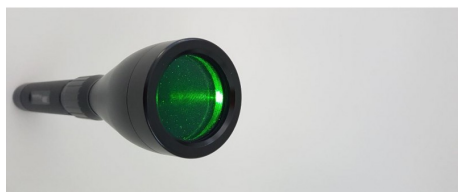

LighTrac40 draagbare Laser

Artikelcode: L0001

Kenmerken

Bescherming:	Kraaien, kauwen, bosduiven, meeuwen, spreeuwen, mussen
Duurzaamheid:	Levensduur laserbron (normaal gebruik): 5000 uur
Extra:	Laser met groene stip om efficiënt vogels af te schrikken

De compacte oplossing voor overlast door vogels

- Aanbevolen voor gebruik binnenshuis
- Gemiddeld bereik van 100 meter en tot 1000 meter midden in de nacht
- Makkelijk te gebruiken
- Snel resultaat, geen verslavend effect
- Kan de meeste vogelsoorten afstoten (behalve gedomesticeerd pluimvee en roofvogels)
- Respect voor dieren en het milieu

Een draagbare laser die binnenshuis of over korte afstanden kan worden gebruikt

Dit model wordt aanbevolen voor gebruik binnenshuis (opslagruimten, stallen) of buitenshuis over korte afstanden.

Het is gemakkelijk te gebruiken. Het is voldoende om de laser te projecteren op het gebied waar de vogels landen. De aanblik van deze bewegende laser beangstigt hen en ze verlaten het gebied instinctief.