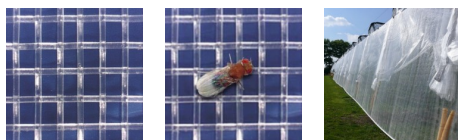

Suzuki fruitvliegnet

Artikelcode:

Kenmerken

Prijs:	€/m ²
Lichttransmissie:	90 %
Maaswijdte:	0,77 x 1,02 mm
Bescherming:	Drosophila suzukii
Gewicht:	70 g/m ²

Afmetingen insectengaas

2,50 x 200 m	4 x 200 m	5 x 200 m		
--------------	-----------	-----------	--	--

- Beschermt teen de *Drosophila suzukii* (fruitvlieg)
- Speciale dunne draad en langwerpige mazen voor extra licht- en luchtdoorlaat
- Beschermt teen de ***Drosophila suzukii* (fruitvlieg)**
- Speciale dunne draad en langwerpige mazen voor extra licht- en luchtdoorlaat

Transparant gaas voor hoogwaardige bescherming

Het Suzuki fruitvlieg Net heeft een **kleine maaswijdte waar de fruitvlieg niet doorheen komt**. De speciale dunne draad en de langwerpige mazen zorgen voor extra licht- en luchtdoorlaat. U bestelt deze hoogwaardige netten in de standaardformaten van 2,5x200 m, 4x200 m en 5x200 m.