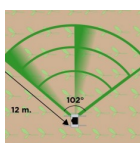

AviTrac

18 M - 3 ha

De WildTrac beschermt uw gewassen tegen schade van groot wild en vogels.

- WildTrac® akoestische wildafweer is ontworpen om groot wild en ongewenste vogels af te weren.
- Geschikt voor buitengebruik, ongeacht het weer dankzij een veelzijdige programmatie en een solide frame.
- Het wordt geactiveerd in 3 modi: programmering van een inschakeltijdvak, lichtsensor of infrarood aanwezigheidsmelder.
- Wilt u everzwijnen verjagen? Dan is de WildTrac dé oplossing!

Eindelijk een toestel om wilde dieren en vogels af te weren op het veld.